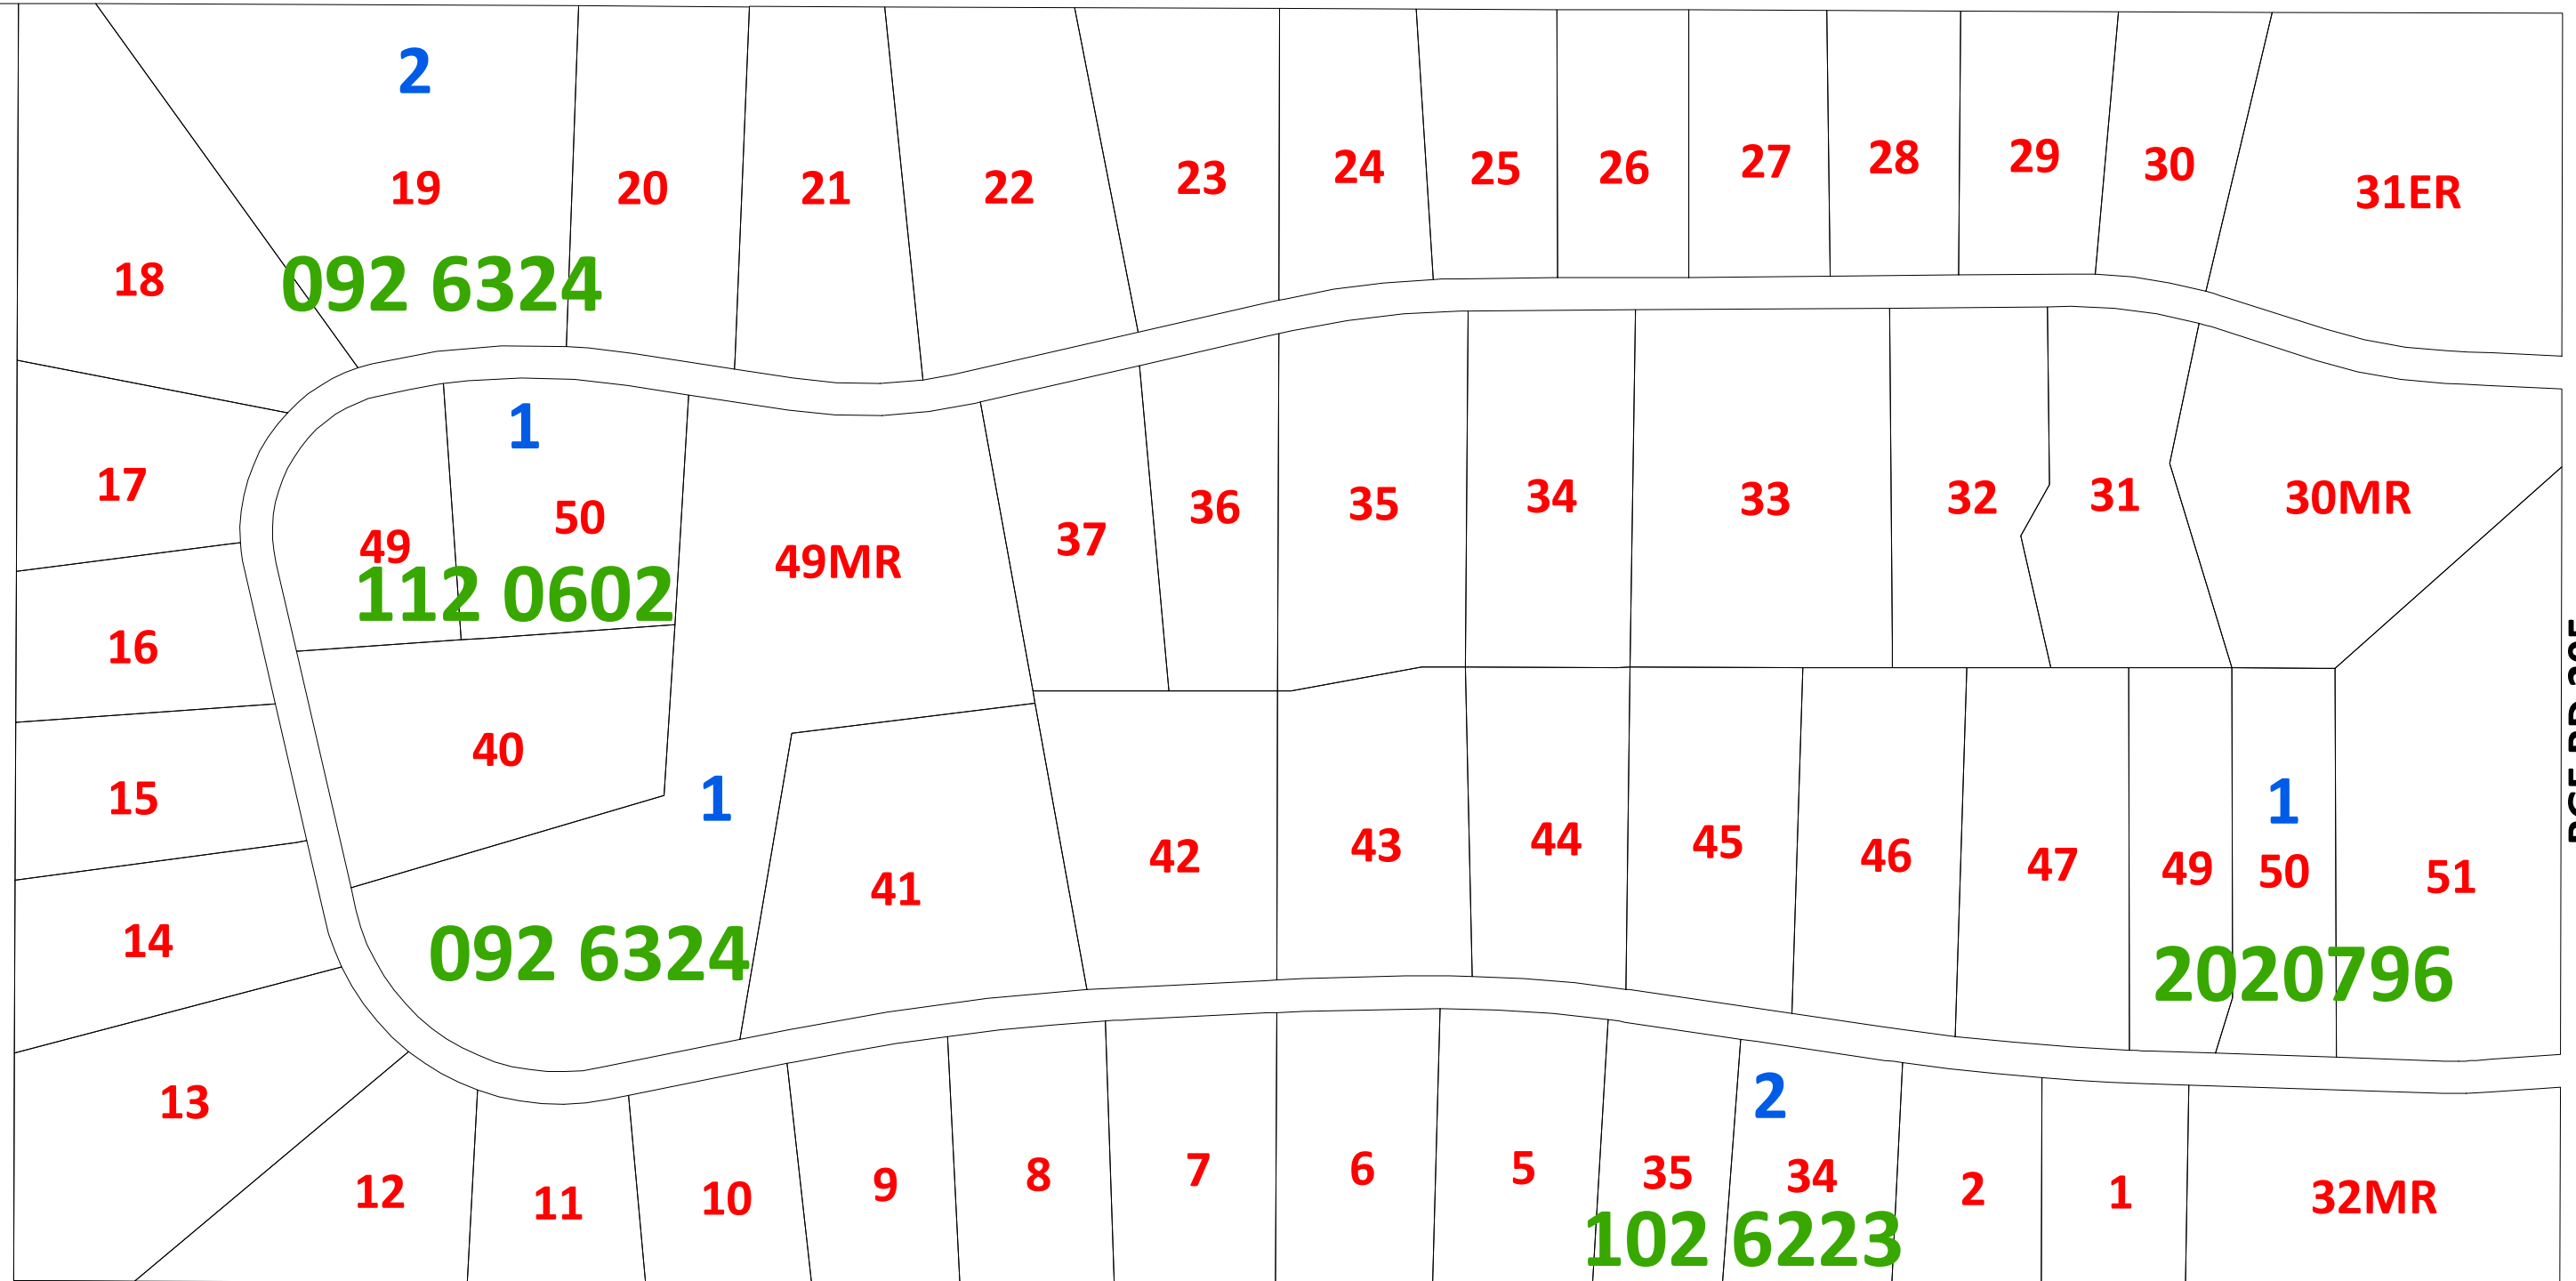

Sanctuary Estates Subdivision

RGE RD 205